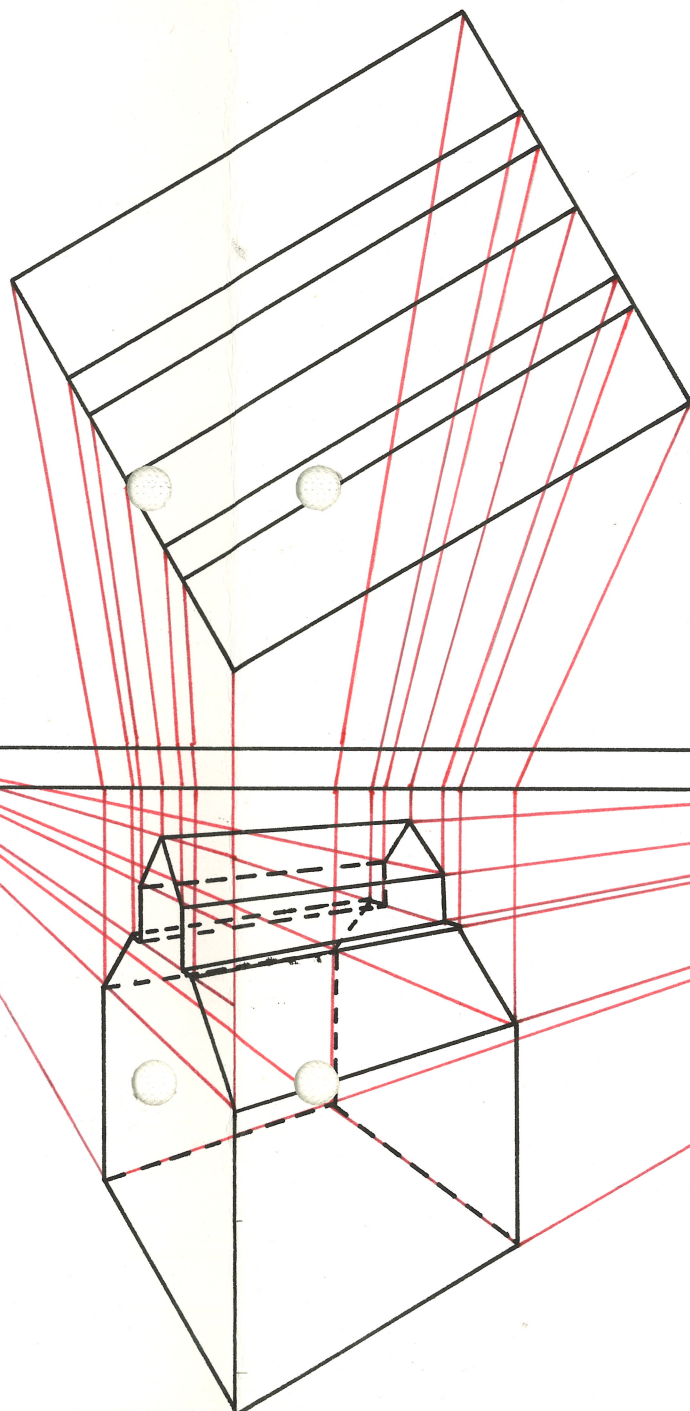

HORIZON

V.P.L.

V.P.R

TAFEREEL

GRONDLIJN

T.I. Don Bosco HALLE

WERNER VAN BELLE

TECHNISCH TEKENEN

Dossier 09.70

PERSPECTIEF MET TWEE
VLUCHTPUNTEN

4 TSO TW

op vrijdag 6 maart 1891

SCHAAL: 100 CM.P.M.

PLAN 11

van Belle *Jouffroy* 15/20